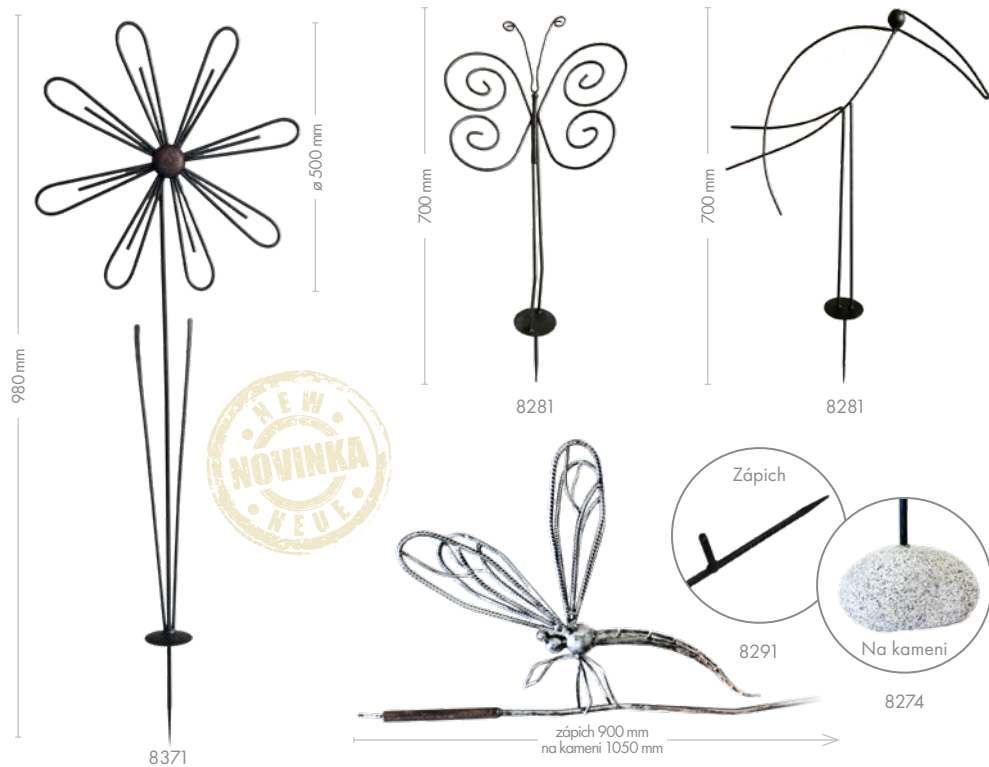

8363 - 980

výrobek

Plák na houpačce - klobouk

Plák na houpačce - číro

Plák na houpačce - chocholka

Bydlo s ptáčky - zápích

Pitko - zápích

rozměry

výška 330 mm, šířka 170 mm

výška 330 mm, šířka 170 mm

výška 330 mm, šířka 170 mm

výška 970 mm + 250 mm zápích, šířka 350 mm

výška 520 mm + 230 mm zápích,

miska ø 120 mm, hloubka 60 mm

Kovářské dekorace

katalogové číslo

Tukan - zápich

Vážka - zápich

Vážka - na kameni

rozměry

výška 1 390 mm, Květ ø 500 mm

výška 240 mm

výška 200 mm

výška 900 mm