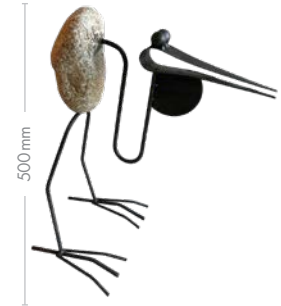

8285

8296

8299

8282

8258

katalogové číslo

8285 - 700

8296 - 500

8299 - 700

8282 - 720

8258 - 1020

výrobek

Pavouk

Labuť

Volavka - zápich

Tukan

Čáp

rozměry

výška 200 mm

délka 250 mm, výška 400 mm

výška 1800 mm

výška 500 mm

výška 950 mm