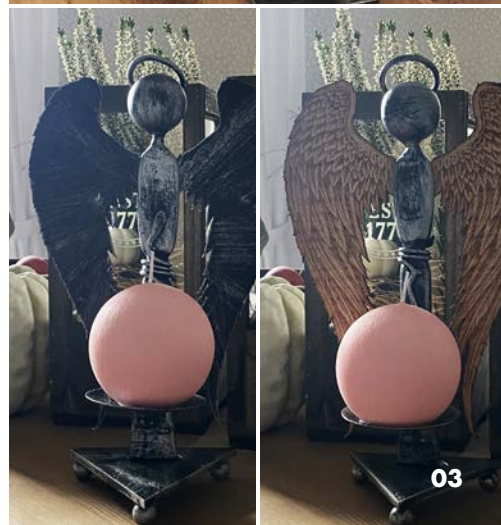

výrobek

Anděl s dřevěnými křídly
Anděl s dřevěnými křídly
Anděl svícen
Anděl svícen

rozměry

výška 550 mm, šířka 200 mm
výška 550 mm, šířka 200 mm
výška 290 mm, šířka 180 mm
výška 290 mm, šířka 180 mm

Kovářské svíčky a dekorace