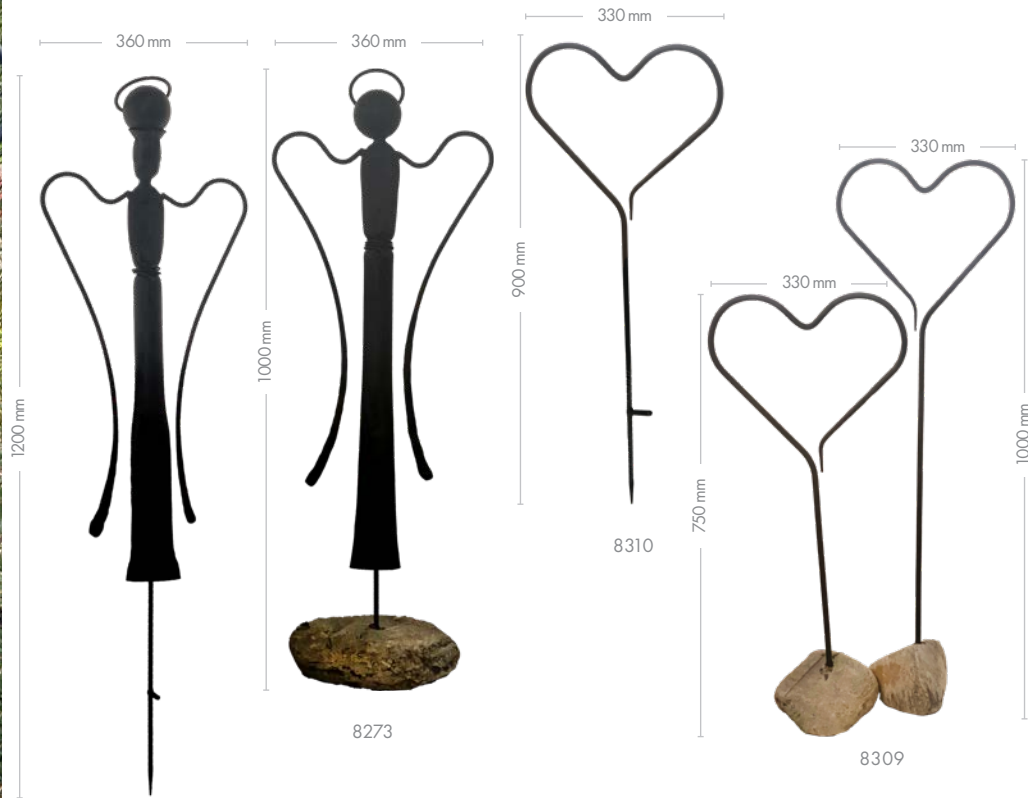

Kovářské výrobky 2025–2026

- ruční práce •*
- český výrobek •*

REICHL[®]

Kovářské svíčky a dekorace

8276

8273

8310

8309

Anděl na kameni

Srdce zápich

Srdce na kameni

Srdce na kameni

rozměry

výška 1200 mm, šířka 360 mm

výška 1000 mm, šířka 360 mm

výška 900 mm, šířka 330 mm

Čáp

rozměry

výška 200 mm

délka 250 mm, výška 400 mm

výška 1800 mm

výška 500 mm

výška 950 mm

170 mm

Tukan - zápich

Vážka - zápich

Vážka - na kameni

rozměry

výška 1 390 mm, Květ ø 500 mm

výška 240 mm

výška 200 mm

výška 900 mm