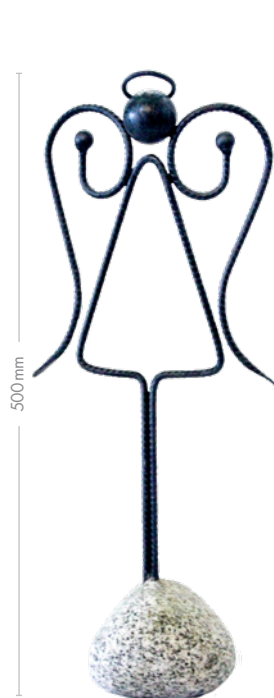

výrobek

Anděl s dřevěnými křídly
Anděl s dřevěnými křídly
Anděl svícen
Anděl svícen

rozměry

výška 550 mm, šířka 200 mm
výška 550 mm, šířka 200 mm
výška 290 mm, šířka 180 mm
výška 290 mm, šířka 180 mm

Kovářské svíčky a dekorace