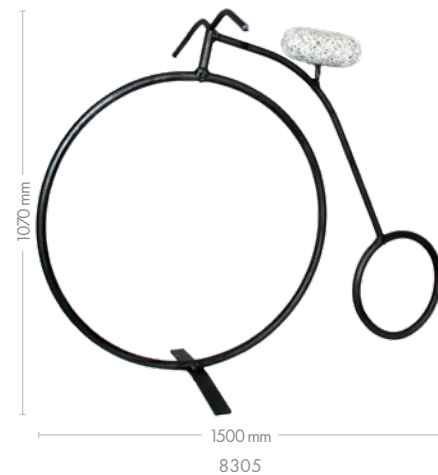

výrobek

rozměry

8290 - 800	Stojan na květináč malý	ø 440 mm, výška 300 mm
8293 - 900	Stojan na květináč velký	ø 690 mm, výška 380 mm
8284 - 590	Stojan na květináč malý	ø 300 mm, výška 500 mm
8284 - 590	Stojan na květináč velký	ø 360 mm, výška 500 mm
8267 - 620	Stojan na závěsný květináč - stěna	výška 400 mm
8268 - 690	Stojan na závěsný květináč	výška 1170 mm

katalogové číslo

8366 - 790
8367 - 1050

výrobek

Květinový stojan 2
Květinový stojan 3

rozměry

délka 520 mm, výška 290 mm, šířka 190 mm, miska ø 150 mm.
dno ø 440 mm, výška 900 mm, miska ø 150 mm.

Kovářské dekorace

katalogové číslo

8288 - 1360
8305 - 1300
8306 - 750

výrobek

Motorka
Kolo velké
Kolo malé

rozměry

délka 550 mm, výška 250 mm
délka 1500 mm, výška 1070 mm
délka 580 mm, výška 450 mm

8304

8289