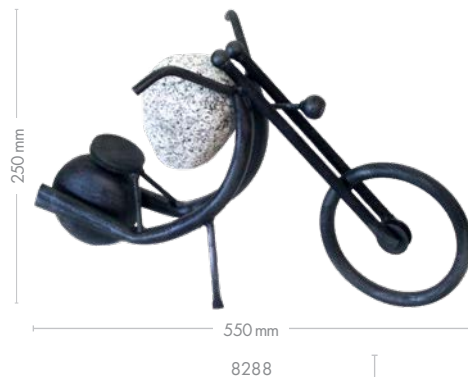

výrobek

rozměry

8290 - 800	Stojan na květináč malý	ø 440 mm, výška 300 mm
8293 - 900	Stojan na květináč velký	ø 690 mm, výška 380 mm
8284 - 590	Stojan na květináč malý	ø 300 mm, výška 500 mm
8284 - 590	Stojan na květináč velký	ø 360 mm, výška 500 mm
8267 - 620	Stojan na závěsný květináč - stěna	výška 400 mm
8268 - 690	Stojan na závěsný květináč	výška 1170 mm

katalogové číslo

8366 - 790
8367 - 1050

výrobek

Květinový stojan 2
Květinový stojan 3

rozměry

délka 520 mm, výška 290 mm, šířka 190 mm, miska ø 150 mm.
dno ø 440 mm, výška 900 mm, miska ø 150 mm.

Kovářské dekorace

katalogové číslo

8288 - 1360
8305 - 1300
8306 - 750

výrobek

Motorka
Kolo velké
Kolo malé

rozměry

délka 550 mm, výška 250 mm
délka 1500 mm, výška 1070 mm
délka 580 mm, výška 450 mm

8304

8289