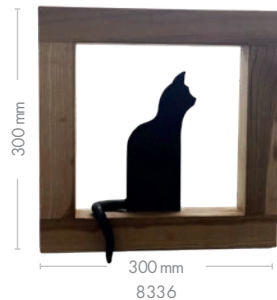

katalogové číslo výrobek

8316 - 880	Kované srdce v dřevěném rámu	rám 300×300×45 mm
8324 - 980	Kovaný anděl v dřevěném rámu	rám 300×300×45 mm
8339 - 1250	Kovaný strom života v dřevěném rámu	rám 300×300×45 mm
8318 - 970	Kovaný pes uši dolů v dřevěném rámu	rám 300×300×45 mm
8319 - 990	Kovaný pes uši nahoru v dřevěném rámu	rám 300×300×45 mm
8338 - 1180	Kovaný kůň v dřevěném rámu	rám 300×300×45 mm
8336 - 890	Kovaná kočka v dřevěném rámu	rám 300×300×45 mm

rozměry