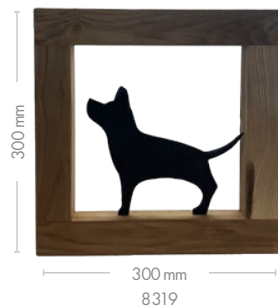

8345

320 mm

180 mm

8340

katalogové číslo výrobek

8343 - 640	Kovaný pes uši dolů na dřevěném špalku
8344 - 640	Kovaný pes uši nahoru na dřevěném špalku
8345 - 540	Kovaná kočka na dřevěném špalku
8340 - 720	Kovaná kočka - silueta

rozměry

výška 190 mm, špalek 140×80 mm
výška 200 mm, špalek 140×80 mm
výška 220 mm, špalek 100×100 mm
výška 320 mm, šířka 180 mm

katalogové číslo výrobek

8316 - 880	Kované srdce v dřevěném rámu	rám 300×300×45 mm
8324 - 980	Kovaný anděl v dřevěném rámu	rám 300×300×45 mm
8339 - 1250	Kovaný strom života v dřevěném rámu	rám 300×300×45 mm
8318 - 970	Kovaný pes uši dolů v dřevěném rámu	rám 300×300×45 mm
8319 - 990	Kovaný pes uši nahoru v dřevěném rámu	rám 300×300×45 mm
8338 - 1180	Kovaný kůň v dřevěném rámu	rám 300×300×45 mm
8336 - 890	Kovaná kočka v dřevěném rámu	rám 300×300×45 mm