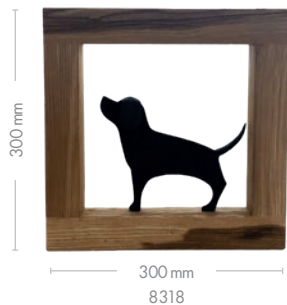

katalogové číslo výrobek

8316 - 880	Kované srdce v dřevěném rámu	rám 300×300×45 mm
8324 - 980	Kovaný anděl v dřevěném rámu	rám 300×300×45 mm
8339 - 1250	Kovaný strom života v dřevěném rámu	rám 300×300×45 mm
8318 - 970	Kovaný pes uši dolů v dřevěném rámu	rám 300×300×45 mm
8319 - 990	Kovaný pes uši nahoru v dřevěném rámu	rám 300×300×45 mm
8338 - 1180	Kovaný kůň v dřevěném rámu	rám 300×300×45 mm
8336 - 890	Kovaná kočka v dřevěném rámu	rám 300×300×45 mm

rozměry