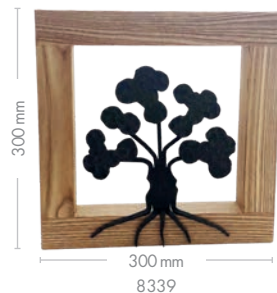

katalogové číslo výrobek

8316 - 880	Kované srdce v dřevěném rámu	rám 300×300×45 mm
8324 - 980	Kovaný anděl v dřevěném rámu	rám 300×300×45 mm
8339 - 1250	Kovaný strom života v dřevěném rámu	rám 300×300×45 mm
8318 - 970	Kovaný pes uši dolů v dřevěném rámu	rám 300×300×45 mm
8319 - 990	Kovaný pes uši nahoru v dřevěném rámu	rám 300×300×45 mm
8338 - 1180	Kovaný kůň v dřevěném rámu	rám 300×300×45 mm
8336 - 890	Kovaná kočka v dřevěném rámu	rám 300×300×45 mm

rozměry