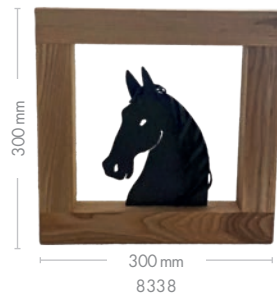

rozměry

výška 190 mm, špalek 140×80 mm
výška 200 mm, špalek 140×80 mm
výška 220 mm, špalek 100×100 mm
výška 320 mm, šířka 180 mm

katalogové číslo výrobek

8316 - 880	Kované srdce v dřevěném rámu	rám 300×300×45 mm
8324 - 980	Kovaný anděl v dřevěném rámu	rám 300×300×45 mm
8339 - 1250	Kovaný strom života v dřevěném rámu	rám 300×300×45 mm
8318 - 970	Kovaný pes uši dolů v dřevěném rámu	rám 300×300×45 mm
8319 - 990	Kovaný pes uši nahoru v dřevěném rámu	rám 300×300×45 mm
8338 - 1180	Kovaný kůň v dřevěném rámu	rám 300×300×45 mm
8336 - 890	Kovaná kočka v dřevěném rámu	rám 300×300×45 mm