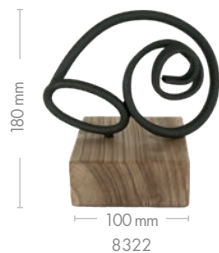

Kovářské svíčky a dekorace

8322