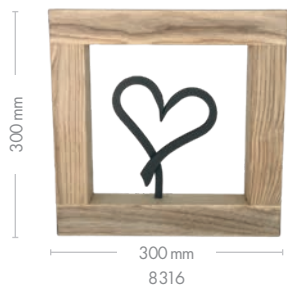

8345

320 mm

180 mm

8340

katalogové číslo výrobek

8343 - 640	Kovaný pes uši dolů na dřevěném špalku
8344 - 640	Kovaný pes uši nahoru na dřevěném špalku
8345 - 540	Kovaná kočka na dřevěném špalku
8340 - 720	Kovaná kočka - silueta

rozměry

výška 190 mm, špalek 140×80 mm
výška 200 mm, špalek 140×80 mm
výška 220 mm, špalek 100×100 mm
výška 320 mm, šířka 180 mm

katalogové číslo výrobek

8316 - 880	Kované srdce v dřevěném rámu	rám 300×300×45 mm
8324 - 980	Kovaný anděl v dřevěném rámu	rám 300×300×45 mm
8339 - 1250	Kovaný strom života v dřevěném rámu	rám 300×300×45 mm
8318 - 970	Kovaný pes uši dolů v dřevěném rámu	rám 300×300×45 mm
8319 - 990	Kovaný pes uši nahoru v dřevěném rámu	rám 300×300×45 mm
8338 - 1180	Kovaný kůň v dřevěném rámu	rám 300×300×45 mm
8336 - 890	Kovaná kočka v dřevěném rámu	rám 300×300×45 mm